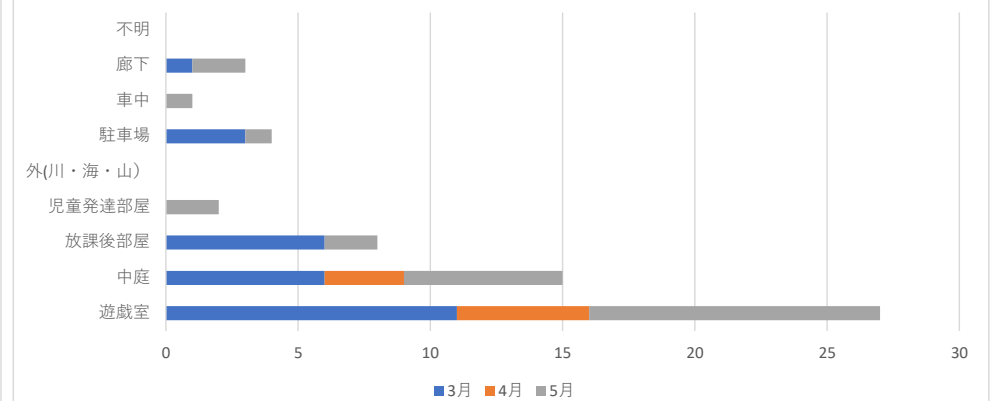

放課後事故報告（グラフ評価）2020.3月～5月

①時間帯別

②男女別

③場所別

④事故の分類

⑤理由別