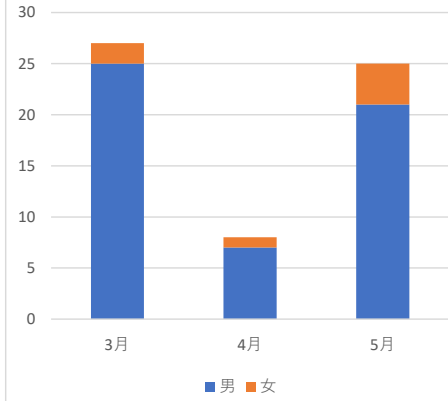

放課後事故報告（グラフ評価）2020.3月～5月

①時間帯別

②男女別

③場所別

④事故の分類

⑤理由別