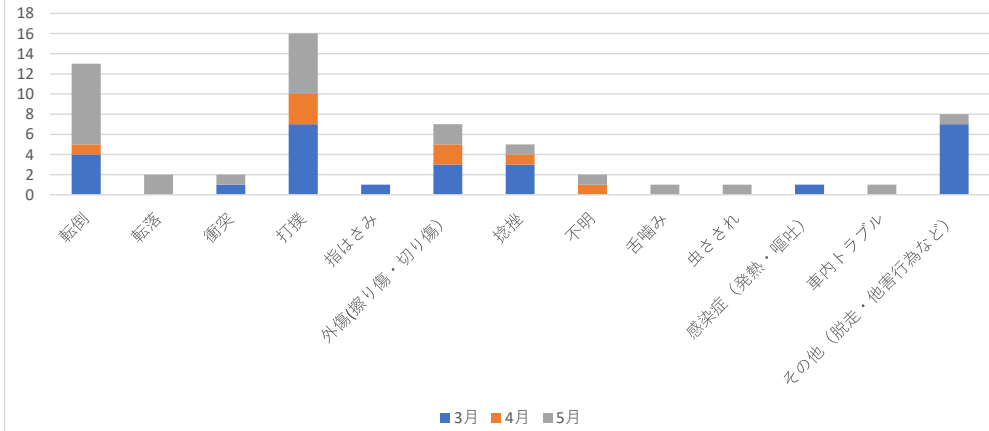

放課後事故報告（グラフ評価）2020.3月～5月

①時間帯別

②男女別

③場所別

④事故の分類

⑤理由別