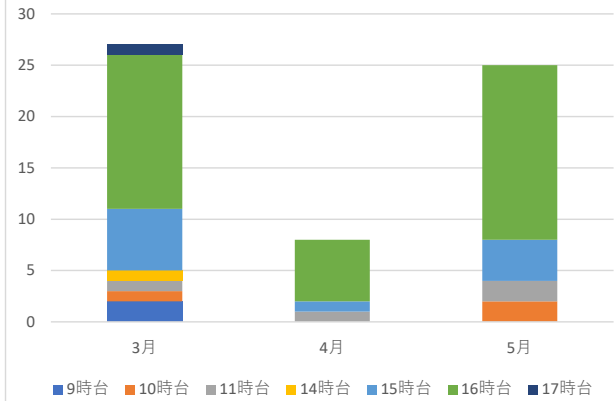

放課後事故報告（グラフ評価）2020.3月～5月

①時間帯別

②男女別

③場所別

④事故の分類

⑤理由別